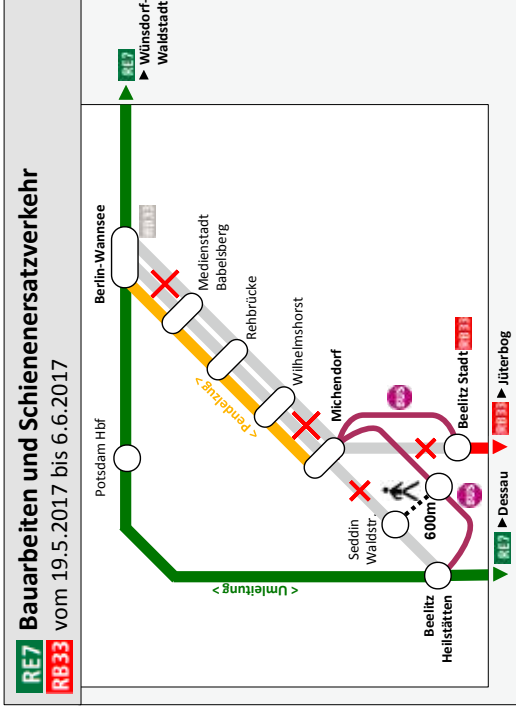

Aufgrund von Brückenarbeiten zwischen Michendorf und Seddin kommt es zu folgenden Fahrplanänderungen:

RE7 wird umgeleitet zwischen Berlin-Wannsee und Beelitz Heilstätten über Potsdam Hbf. RB33 fällt aus zwischen Berlin-Wannsee und Beelitz Stadt. Zwischen Berlin-Wannsee und Michendorf verkehrt ein zusätzlicher Pendelzug. Zwischen Michendorf und Beelitz-Heilstätten bzw. Beelitz Stadt besteht Ersatzverkehr mit Bussen.